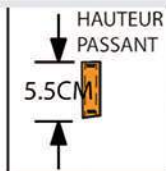

Col chevalière

Ceinture élastiquée côtés fermée par velcro

Montage bras déporté+5 fils

BLOUSON

Tour de poitrine en cm (AB)	78 à 81	82 à 85	86 à 89	90 à 93	94 à 97	98 à 101	102 à 105	106 à 109	110 à 113	114 à 117	118 à 121	122 à 125	126 à 129	130 à 133
Equivalence	36	38	40	42	44	46	48	50	52	54	56	58	60	62
Taille	0	1	2	3	4	5	6							

(Veuillez consulter la grille des mensurations pour vos commandes)

Produit Subventionné

OUVERTURE
POCHE METRE

Tarif unitaire hors taxe
49,56€ - 59,47€TTC

Les produits commandés ne seront pas échangés !

- Pantalon tissu 100% coton orange 05
- Bande rétro réfléchissante 5cm NON FEU grise tour de mollets
- 2 Poches italiennes(fonds de poches tissu écru) (points d'arrêts fonds de poches)
- 2 poches 3 soufflets rabats grippers apparents
- 1 poche mètre sous poche jambe droite, ouverture par rabat
- 5 Passants(Hauteur:5.5cm)
- Braguette fermeture spirale
- Ceinture fermée par rivet jean
- Bas jambes élastiqués
- Montage bras déporté