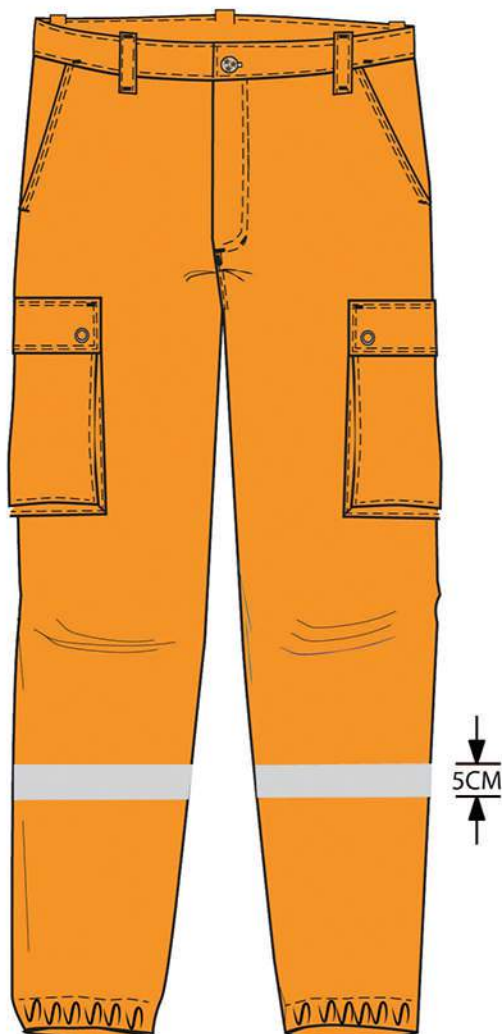

Blouson tissu 100%coton/proban orange 05

Bande rétro réfléchissante 5cm grise NON FEU dos+devants+tour de bras

Milieu devant fermeture métal

2 poches poitrine fermetures métal

Poignets rapportés fermés par grippers réglables

Col chevalière

Ceinture élastiquée côtés fermée par velcro

Montage bras déporté+5 fils

BLOUSON

Tour de poitrine en cm (AB)	78 à 81	82 à 85	86 à 89	90 à 93	94 à 97	98 à 101	102 à 105	106 à 109	110 à 113	114 à 117	118 à 121	122 à 125	126 à 129	130 à 133
Equivalence	36	38	40	42	44	46	48	50	52	54	56	58	60	62
Taille	0	1	2	3	4	5	6							

(Veuillez consulter la grille des mensurations pour vos commandes)

Produit Subventionné

OUVERTURE
POCHE METRE

Tarif unitaire hors taxe
49,56€ - 59,47€TTC

Les produits commandés ne seront pas échangés !

- Pantalon tissu 100% coton orange 05
- Bande rétro réfléchissante 5cm NON FEU grise tour de mollets
- 2 Poches italiennes(fonds de poches tissu écru) (points d'arrêts fonds de poches)
- 2 poches 3 soufflets rabats grippers apparents
- 1 poche mètre sous poche jambe droite, ouverture par rabat
- 5 Passants(Hauteur:5.5cm)
- Braguette fermeture spirale
- Ceinture fermée par rivet jean
- Bas jambes élastiqués
- Montage bras déporté

PANTALON -

Tour de ceinture en cm (CD)	69 à 72	73 à 76	77 à 80	81 à 84	85 à 88	89 à 92	93 à 96	97 à 100	101 à 104	105 à 108	109 à 112	113 à 116	117 à 120	121 à 124
Taille	36	38	40	42	44	46	48	50	52	54	56	58	60	62