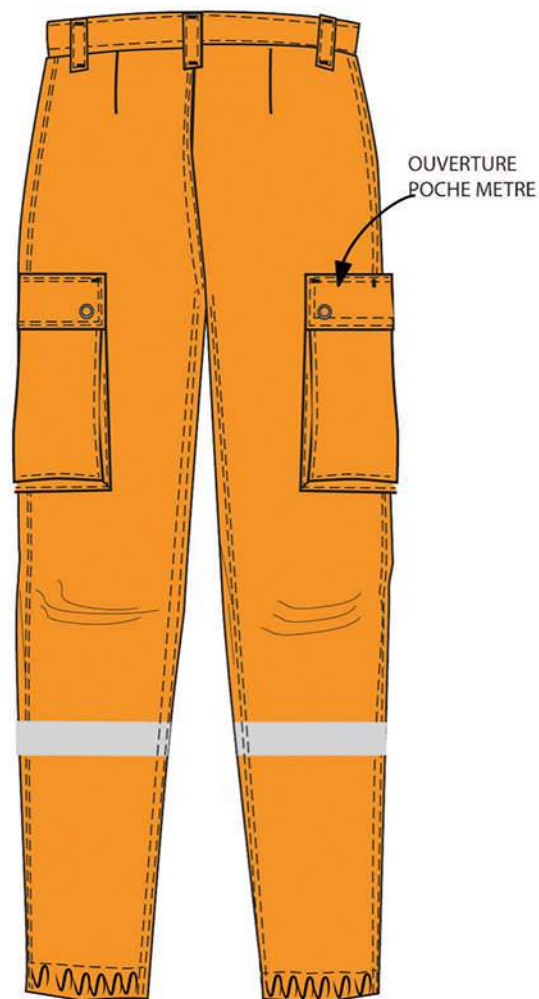

Blouson tissu 100%coton/proban orange 05

Bande rétro réfléchissante 5cm grise NON FEU dos+devants+tour de bras

Milieu devant fermeture métal

2 poches poitrine fermetures métal

Poignets rapportés fermés par grippers réglables

Col chevalière

Ceinture élastiquée côtés fermée par velcro

Montage bras déporté+5 fils

BLOUSON

Tour de poitrine en cm (AB)	78 à 81	82 à 85	86 à 89	90 à 93	94 à 97	98 à 101	102 à 105	106 à 109	110 à 113	114 à 117	118 à 121	122 à 125	126 à 129	130 à 133
Equivalence	36	38	40	42	44	46	48	50	52	54	56	58	60	62
Taille	0	1	2	3	4	5	6							

(Veuillez consulter la grille des mensurations pour vos commandes)

Produit Subventionné

OUVERTURE
POCHE METRE

Tarif unitaire hors taxe
49,56€ - 59,47€TTC

Les produits commandés ne seront pas échangés !

- Pantalon tissu 100% coton orange 05
- Bande rétro réfléchissante 5cm NON FEU grise tour de mollets
- 2 Poches italiennes(fonds de poches tissu écru) (points d'arrêts fonds de poches)
- 2 poches 3 soufflets rabats grippers apparents
- 1 poche mètre sous poche jambe droite, ouverture par rabat
- 5 Passants(Hauteur:5.5cm)
- Braguette fermeture spirale
- Ceinture fermée par rivet jean
- Bas jambes élastiqués
- Montage bras déporté

PANTALON -

Tour de ceinture en cm (CD)	69 à 72	73 à 76	77 à 80	81 à 84	85 à 88	89 à 92	93 à 96	97 à 100	101 à 104	105 à 108	109 à 112	113 à 116	117 à 120	121 à 124
Taille	36	38	40	42	44	46	48	50	52	54	56	58	60	62